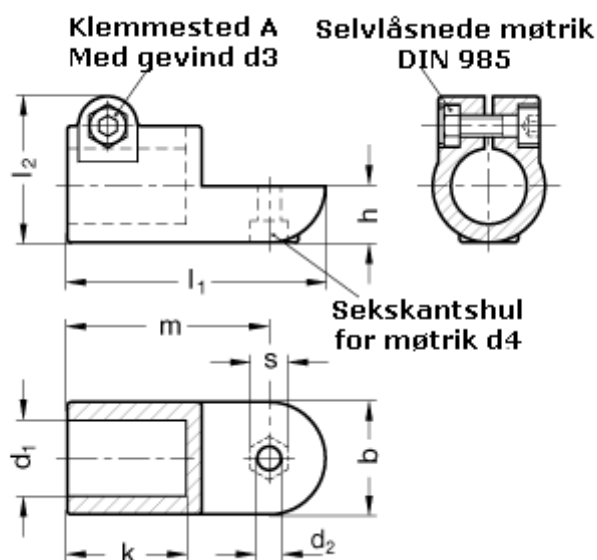

Varenummer: 20276B45IV2SW
Beskrivelse: E+G laskeforbindelse
GN276-B45-IV-2-SW

Mål

$b = 65$	$m = 115$
$d_1 = B45$	$s = 17$
$d_2 = 10.2$	
$d_3 = M10$	
$d_4 = M10$	
$k = 74.0$	
$l_1 = 148$	
$l_2 = 77.5$	